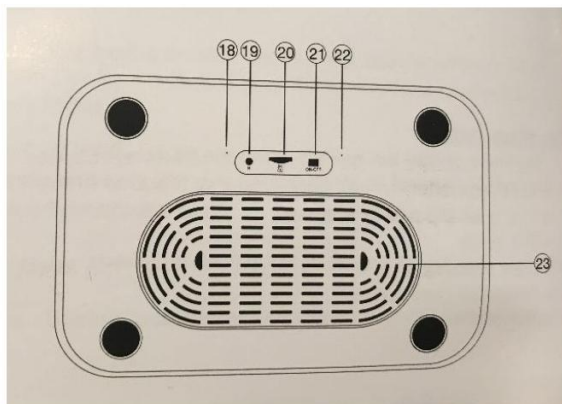

Bezdrátový reproduktor/nabíječka Secutek SAH-IP019

Návod k obsluze

Podrobný manuál

1. Obsah balení

- Uživatelský manuál
- Zařízení
- Instalační CD
- Adaptér na SD kartu
- Pinzeta na vytažení SD karty
- Nabíječka

2. Popis zařízení

- | | |
|---|---------------------------------|
| 1. Kamera | 7. Mikrofon ON/OFF |
| 2. LED dioda nočního vidění | 8. Nastavení času |
| 3. Bluetooth ikona | 9. Nastavení alarmu |
| 4. Volume – / Dlouhé stisknutí = další | 10. Odložení budíku |
| 5. Volume + / Dlouhé stisknutí = zpět | 11. 5W nabíjecí bezdrátová zóna |
| 6. Krátké stisknutí pro pauzu / dlouhé stisknutí = nastavení teploty C nebo F | 12. Indikátor nabíjení |
| | 13. Bluetooth mikrofon |
| | 14. Reprodukční |

- | |
|-----------------------|
| 15. USB vstup |
| 16. AUX |
| 17. 12V DC |
| 18. WI-FI kamera |
| 19. Reset |
| 20. Vstup na SD kartu |
| 21. ON/OFF kamery |
| 22. LED Indikátor |
| 23. Reprodukční |

3. Specifikace

Hmotnost zařízení	703g
Rozměry zařízení	19x12cm
Objektiv	2.0 Mega pixel
Video rozlišení	1920x1080
Snímkování	25fps
Úhel pohledu	120°
Noční vidění	Dosah cca 6m
Maximální kapacita SD karty	128GB
Video přehrávač	VLC Player/SM Player
Nahrávání	1min cca 20mb
Nabíjecí adaptér	12V/2.5A
Podporovaný operační systém	Android / IOS